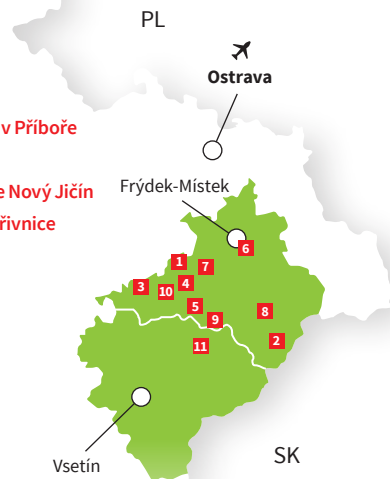

Kartu získáte zdarma k ubytování

Beskydy Valašsko Card

Ubytujte se u partnerských hotelů a penzionů

100+ služeb a atraktivit (slevy od 20 %)

- 2 služby denně = za týden ušetříte až 800,- Kč
- TOP atraktivita a služby
- Platnost karty - 12 měsíců od aktivace karty
- Opakované použití při další návštěvě Beskyd

Beskydy Valašsko Card

Více fantastických zážitků v Beskydech a na Valašsku – po celý rok levně, jednoduše, chytře

Díky Beskydy Valašsko Card můžete čerpat řadu výhod od partnerů nabízejících své služby návštěvníkům Beskyd a Valaška. Beskydy Valašsko Card je platná 12 měsíců, takže ji můžete využívat při Vašich cestách v Beskydech i na Valašsku v každém ročním období.

Prejeme Vám příjemný pobyt v Beskydech a na Valašsku a mnoho fantastických zážitků s Beskydy Valašsko Card.

TOP 10+1

- 1 Rodný dům Sigmunda Freuda v Příboře
- 2 Bílá v Beskydech
- 3 Městská památková rezervace Nový Jičín
- 4 Technické muzeum Tatra Kopřivnice
- 5 Rozhledna Velký Javorník
- 6 Frýdecký zámek
- 7 Hrad Hukvaldy
- 8 Lysá hora
- 9 Pustevny
- 10 Štramberk
- 11 Valašské muzeum v přírodě v Rožnově pod Radhoštěm